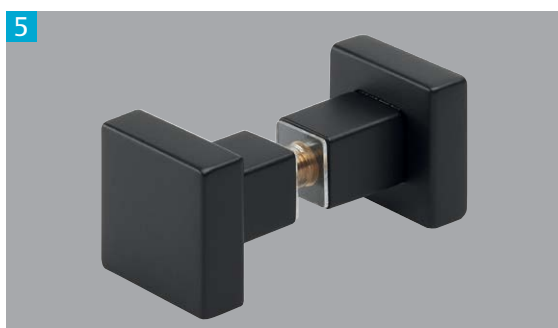

5 3666.74.0