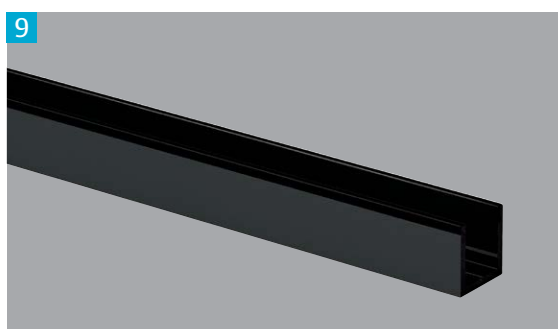

8 3266.74.0

9 U151515L2.74