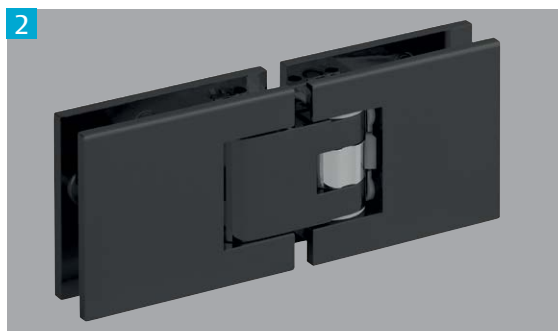

1 3760.74.0RSQCV

2 3762.74.0RSQ

3 3764.74.0RSQ